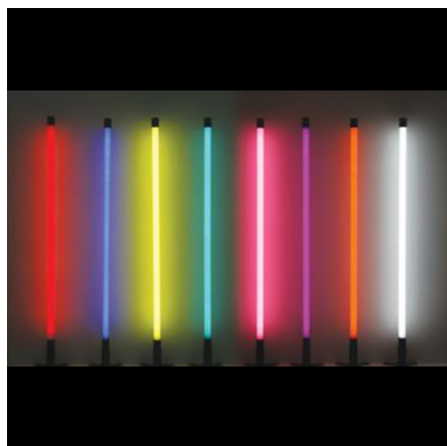

Tube néon 36W 134 cm - NEON134 (Lot de 100 pièces)

Référence NEON134

Lot de 100 tubes néon.

Ce tube néon de puissance 36W et mesure 134 cm.

Il est disponible en 8 couleurs : rouge, bleu, jaune, bleu clair, rose, violet, orange, blanc.
Il est possible de mixer les couleur dans le lot de 100 tubes. Pour cela, choisissez *couleur : assorties* et veuillez préciser les quantités et couleurs souhaitées dans le champ *commentaires* lors de votre commande.

Le tube est livré avec un trépied.

Informations transport

- Container 20' : 2106 tubes
- Container 40' : 5616 tubes
- Container 40' HQ : 7344 tubes

Caractéristiques techniques

- Type tube : Néon
- Puissance : 36W
- Tension alimentation : 220 à 240V AC
- Dimensions : longueur : 134 cm, diamètre tube 3.1 cm, diamètre embouts 3.4 cm
- Certifications : CE
- Garantie : 1 an