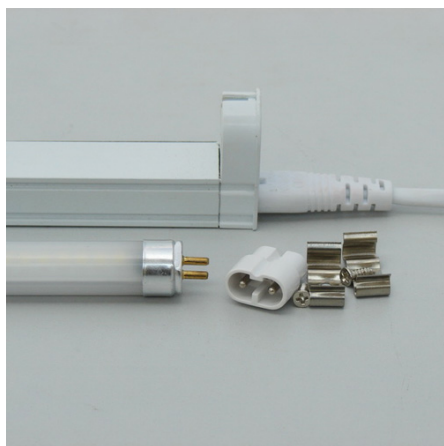

Tube led T5 90 cm - 12W - 1020 Lumens - TUBLEDT5E (Lot 25 pcs)

Référence TUBLEDT5E

Lot de 25 tubes.

Ce tube led de type T5 contient des leds SMD3528, pour une puissance totale de 12W et une luminosité de 1020 Lumens.

Disponible en 4 modèles :

- T1 : 7000 K
- T2 : 5500 à 6000 K
- T3 : 4000 à 5000 K
- T4 : 3000 à 3500 K

● **Caractéristiques techniques**

- Type tube : T5
- Puissance : 12W
- Tension alimentation : 110 à 220V AC
- Tension leds : 27 à 32V DC, 325 mA
- Type de leds : SMD3528
- Luminosité : 1020 Lumens
- Angle éclairage : 120
- Dimensions : 900 x 22 x 27 mm
- Matériaux : Aluminium + PC
- Certifications : CE, RoHS
- Garantie : 1 an