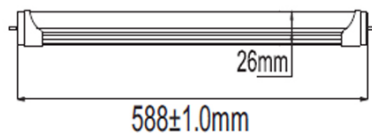

Tube led T8 45 cm - 8W - 720 Lumens - TUBLED3023 (Lot 25 pcs)

Référence TUBLED3023

Lot de 25 tubes.

Ce tube led de 45 cm type T8 contient des leds SMD3528, pour une puissance totale de 8W et une luminosité de 720 Lumens.

Caractéristiques techniques

- Type tube : T8
- Puissance : 8W
- Tension alimentation : 85 à 265V AC
- Type de leds : SMD3528
- Luminosité : 720 Lumens
- Angle éclairage : 100
- Durée de vie leds : >50.000 heures
- Dimensions : 450 x 28 mm
- Certifications : CE, RoHS
- Garantie : 1 an